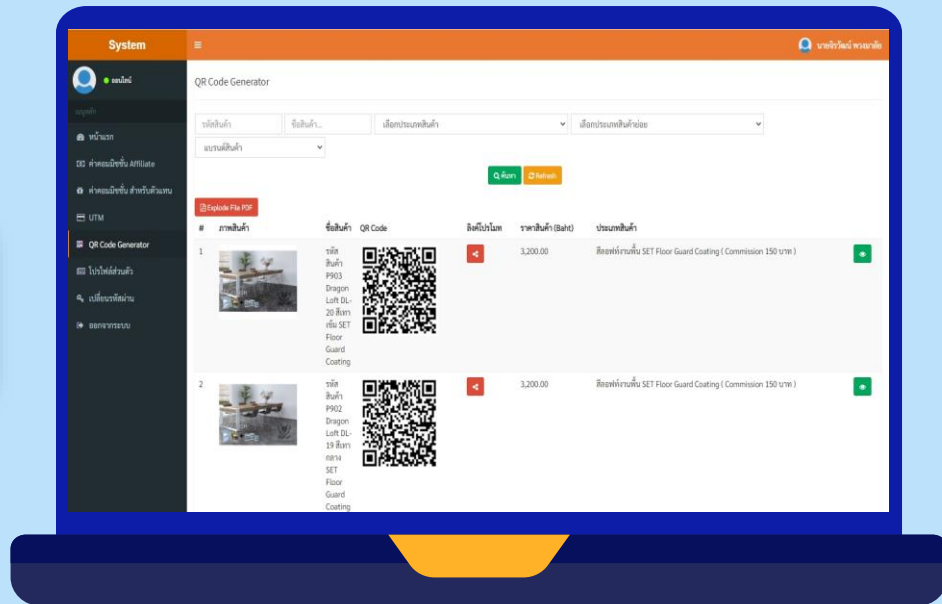

เมนู QR Code Generator

ในส่วนนี้ จะเป็นระบบสร้าง QR Code ไว้สำหรับให้สมาชิกนำ QR Code ไปโปรโมท โดยใน QR Code มี UTM ของสมาชิกรวมอยู่ด้วยแล้ว

สมาชิกสามารถเลือกค้นหาสินค้าที่จะนำไปโปรโมทได้ในตัวเลือกการค้นหา ดังภาพ

รหัสสินค้า   ชื่อสินค้า...   เลือกประเภทสินค้า

เลือกประเภทสินค้าย่อย   แบนรด์สินค้า

ค้นหา   Refresh

ในส่วนนี้ สมาชิกยังสามารถ Explode File เป็นไฟล์ PDF ได้โดย Click ที่ปุ่ม

หรือต้องการลิงก์แต่ละสินค้าไปโปรโมท ก็ทำได้เช่นกัน เพียงแค่ Click ที่ปุ่ม จะมี Popup แสดงลิงก์สินค้าขึ้นมา ให้ทำการ Click ที่ปุ่ม เพื่อนำลิงก์ไปโปรโมท ตามช่องทางของสมาชิก เพื่อสร้างรายได้ต่อไป