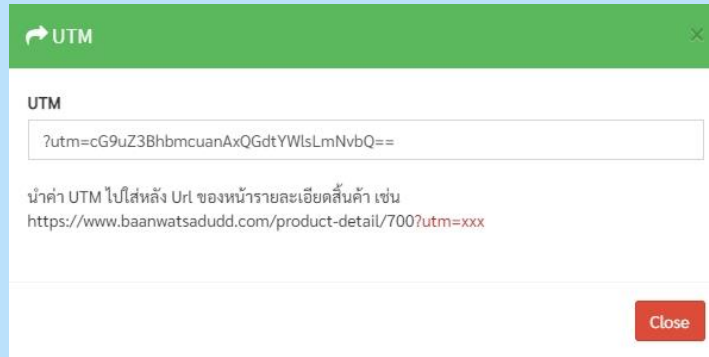

**ตัวอย่าง** ลิงก์สินค้า = <https://www.baanwatsadudd.com/product-detail/832>

UTM = ?utm=cG9uZ3BhbmquanAxQGdtYWlsLmNvbQ==

**ลิงก์ที่นำไปโปรโมท**

<https://www.baanwatsadudd.com/product-detail/832?utm=cG9uZ3BhbmquanAxQGdtYWlsLmNvbQ==>

# เมนู UTM

UTM คืออะไร

UTM คือ ไอดีที่ระบุว่าเป็นการโปรโมทของสมาชิกคนไหน ซึ่ง UTM นี้จะไม่ซ้ำกัน และเป็นส่วนสำคัญที่สุด ที่เกี่ยวกับการสร้างรายได้ในระบบ Affiliate

ในการนำ UTM มาใช้งานก็ไม่ยาก หากสมาชิกเข้าใจ ซึ่งถ้าท่านยังสับสนอยู่ เรามีตัวอย่างการนำ UTM ไปใช้ ดังนี้